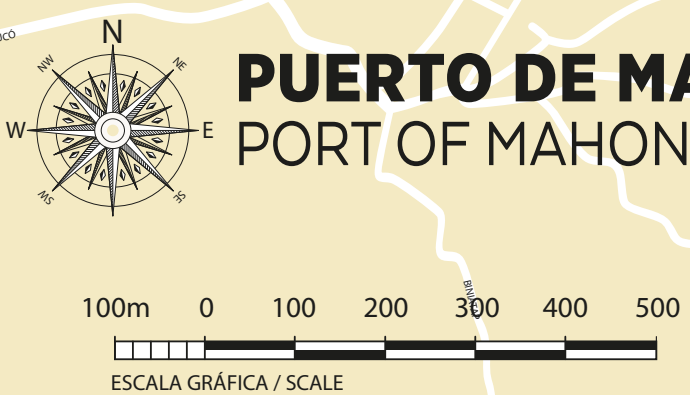

PUERTO DE MAÓ
PORT OF MAHON

Zona portuaria Port areas	Casco urbano Town	Edificios Buildings	Accesos Road access
Zona ajardinada Gardens	Viales / Roads	Limite zona servicio del puerto Boundaries of the port's service area	
Faro Lighthouse	Destellos aislados verdes Isolated green flashes	Grupo 3 destellos rojos Group of 3 red flashes	Grupo 4 destellos amarillos Group of 4 yellow flashes
Baliza Beacon	Destellos aislados amarillos Isolated yellow flashes	Grupo 3 destellos verdes Group of 3 green flashes	Oculaciones rojas Red occultations
Sirena Siren	Grupo (2+1) destellos verdes Group of (2+1) green flashes	Grupo 4 destellos rojos Group of 4 red flashes	Limite entre términos municipales Municipal boundary
Luz de sectores Sector lights	Grupo 2 destellos rojos Group of 2 red flashes	Grupo 4 destellos verdes Group of 4 green flashes	Aparcamiento vehiculos Car park
Destellos aislados rojos Isolated red flashes	Grupo 2 destellos verdes Group of 2 green flashes	Oculaciones verdes Green occultations	Señal de estribor Port-side navigational aids
			Señal de babor Starboard-side navigational aids