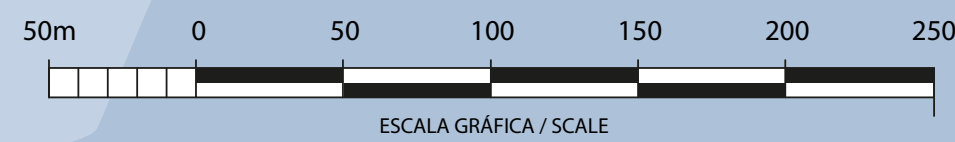

**PUERTO DE ALCÚDIA**  
**PORT OF ALCUDIA**

Zona portuaria Port areas	Zona ajardinada Gardens	Edificios Buildings	Casco urbano Town	Aparcamiento vehículos Car park
Viales Roads	Límite zona servicio del puerto Boundaries of the port's service area	Accesos Road access	Aparcamiento autocares Coach park	
Faro Lighthouse	Grupo 2 destellos rojos Group of 2 red flashes	Grupo 4 destellos amarillos Group of 4 yellow flashes	Grupo 4 destellos verdes Group of 4 green flashes	
Baliza Beacon	Destellos aislados rojos Isolated red flashes	Destellos aislados amarillos Isolated yellow flashes	Marca especial ciega Special daymark	
Sirena Siren	Destellos aislados verdes Isolated green flashes	Grupo 3 destellos verdes Group of 3 green flashes	Señal de estribor Port-side navigational aids	
Grupo 2 destellos verdes Group of 2 green flashes	Grupo (2+1) destellos rojos Group of (2+1) red flashes	Grupo 3 destellos rojos Group of 3 red flashes	Señal de babor Starboard-side navigational aids	