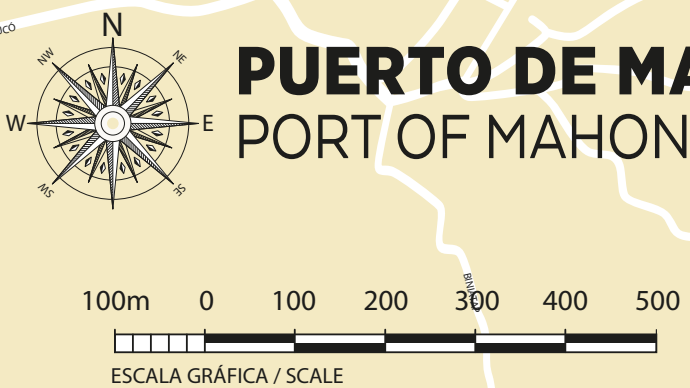

PUERTO DE MAÓ
PORT OF MAHON

Zona portuaria Port areas	Casco urbano Town	Edificios Buildings	Accesos Road access
Zona ajardinada Gardens	Viales / Roads	Limite zona servicio del puerto Boundaries of the port's service area	
Faro Lighthouse	Destellos aislados verdes Isolated green flashes	Grupo 3 destellos rojos Group of 3 red flashes	Grupo 4 destellos amarillos Group of 4 yellow flashes
Baliza Beacon	Destellos aislados amarillos Isolated yellow flashes	Grupo 3 destellos verdes Group of 3 green flashes	Oculaciones rojas Red occultations
Sirena Siren	Grupo (2+1) destellos verdes Group of (2+1) green flashes	Grupo 4 destellos rojos Group of 4 red flashes	Limite entre términos municipales Municipal boundary
Luz de sectores Sector lights	Grupo 2 destellos rojos Group of 2 red flashes	Grupo 4 destellos verdes Group of 4 green flashes	Aparcamiento vehiculos Car park
Destellos aislados rojos Isolated red flashes	Grupo 2 destellos verdes Group of 2 green flashes	Oculaciones verdes Green occultations	Señal de estribor Port-side navigational aids
			Señal de babor Starboard-side navigational aids