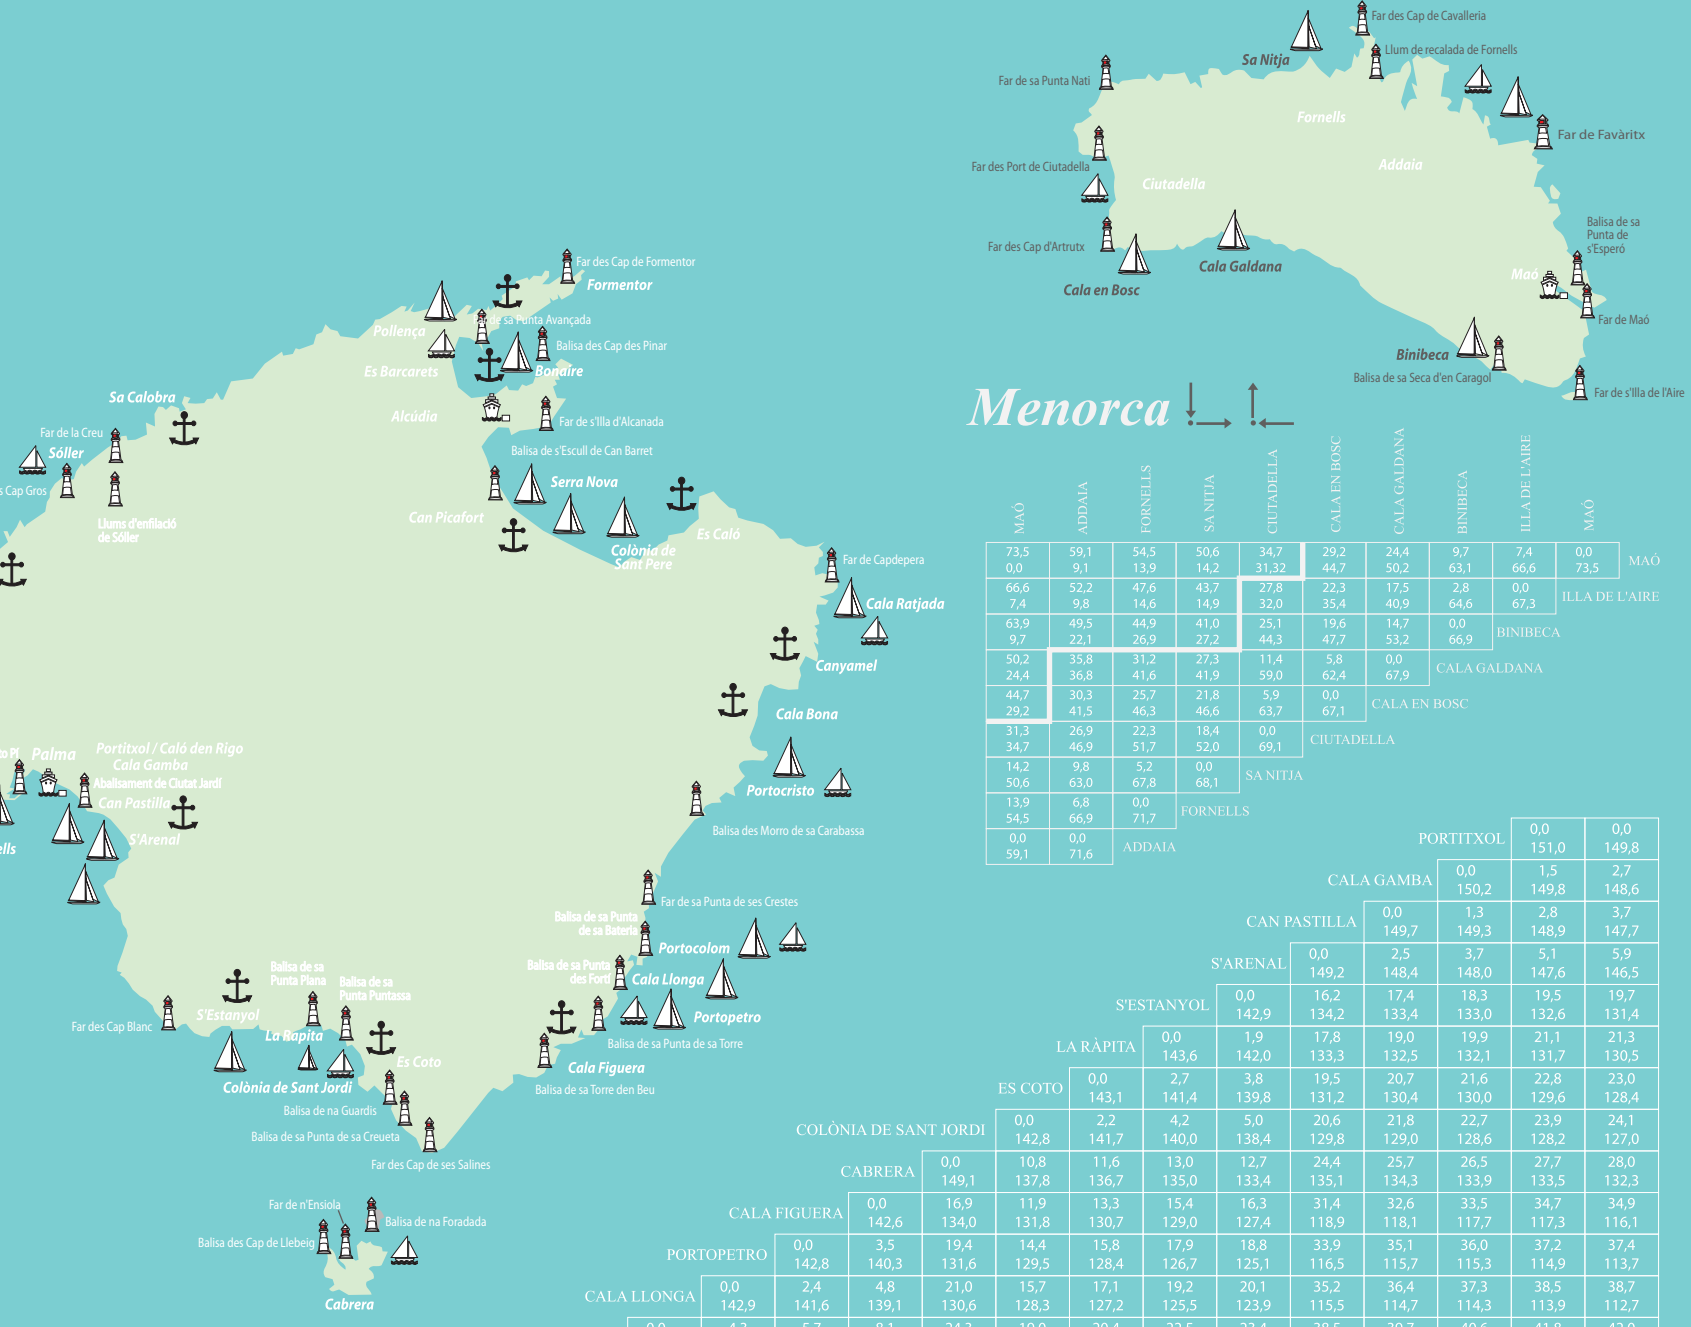

Ports de Balears

Autoritat Portuària de Balears

LEYENDA

- Port de l' Autoritat Portuària de Balears
  Port de la Comunitat Autònoma de les Illes Balears
  Instal·lacions Comunitat Autònoma de les Illes Balears
  Port Esportiu o Concessió
  Senyal Marítim
  Sentits de lectura
  Linia d'equidistància segon sentit de navegació

Eivissa

Table of distances between ports in Eivissa, including Santa Eulària, Sant Antoni de Portmany, and Sant Joan de Vilatorrada.

Volta completa a les illes

Summary table showing distances between islands: Mallorca, Menorca, Cabrera, and Eivissa.

Mallorca i Cabrera

Detailed distance table for Mallorca and Cabrera, listing numerous ports and their interconnections.

Formentera

Detailed distance table for Formentera, listing its various ports and distances.

Menorca

Comprehensive distance table for Menorca, covering all major and minor ports on the island.