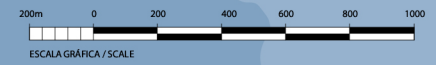

Zona portuaria Port areas	Zona ajardinada Gardens	Edificios Buildings	En construcción Under Construction
Casco urbano Town	Vales Roads	Límite zona servicio del puerto Boundaries of the port's service area	Aparcamiento vehículos Car park
Accesos Road access	Información turística Tourist information		
Faro Lighthouse	Destellos aislados verdes Isolated green flashes	Grupo 3 destellos verdes Group of 3 green flashes	Destellos aislados amarillos Isolated yellow flashes
Baliza Beacon	Grupo 2 destellos rojos Group of 2 red flashes	Grupo 4 destellos rojos Group of 4 red flashes	Grupo 4 destellos amarillos Group of 4 yellow flashes
Sirena Siren	Grupo 2 destellos verdes Group of 2 green flashes	Grupo 4 destellos verdes Group of 4 green flashes	Cardinal S Cardinal S
Destellos aislados rojos Isolated red flashes	Grupo 3 destellos rojos Group of 3 red flashes	Grupo (2+1) destellos rojos Group of (2+1) red flashes	Cardinal E Cardinal E
			Cardinal O Cardinal W
			Centelleos verdes Quick green flashes
			Centelleos rojos Quick red flashes